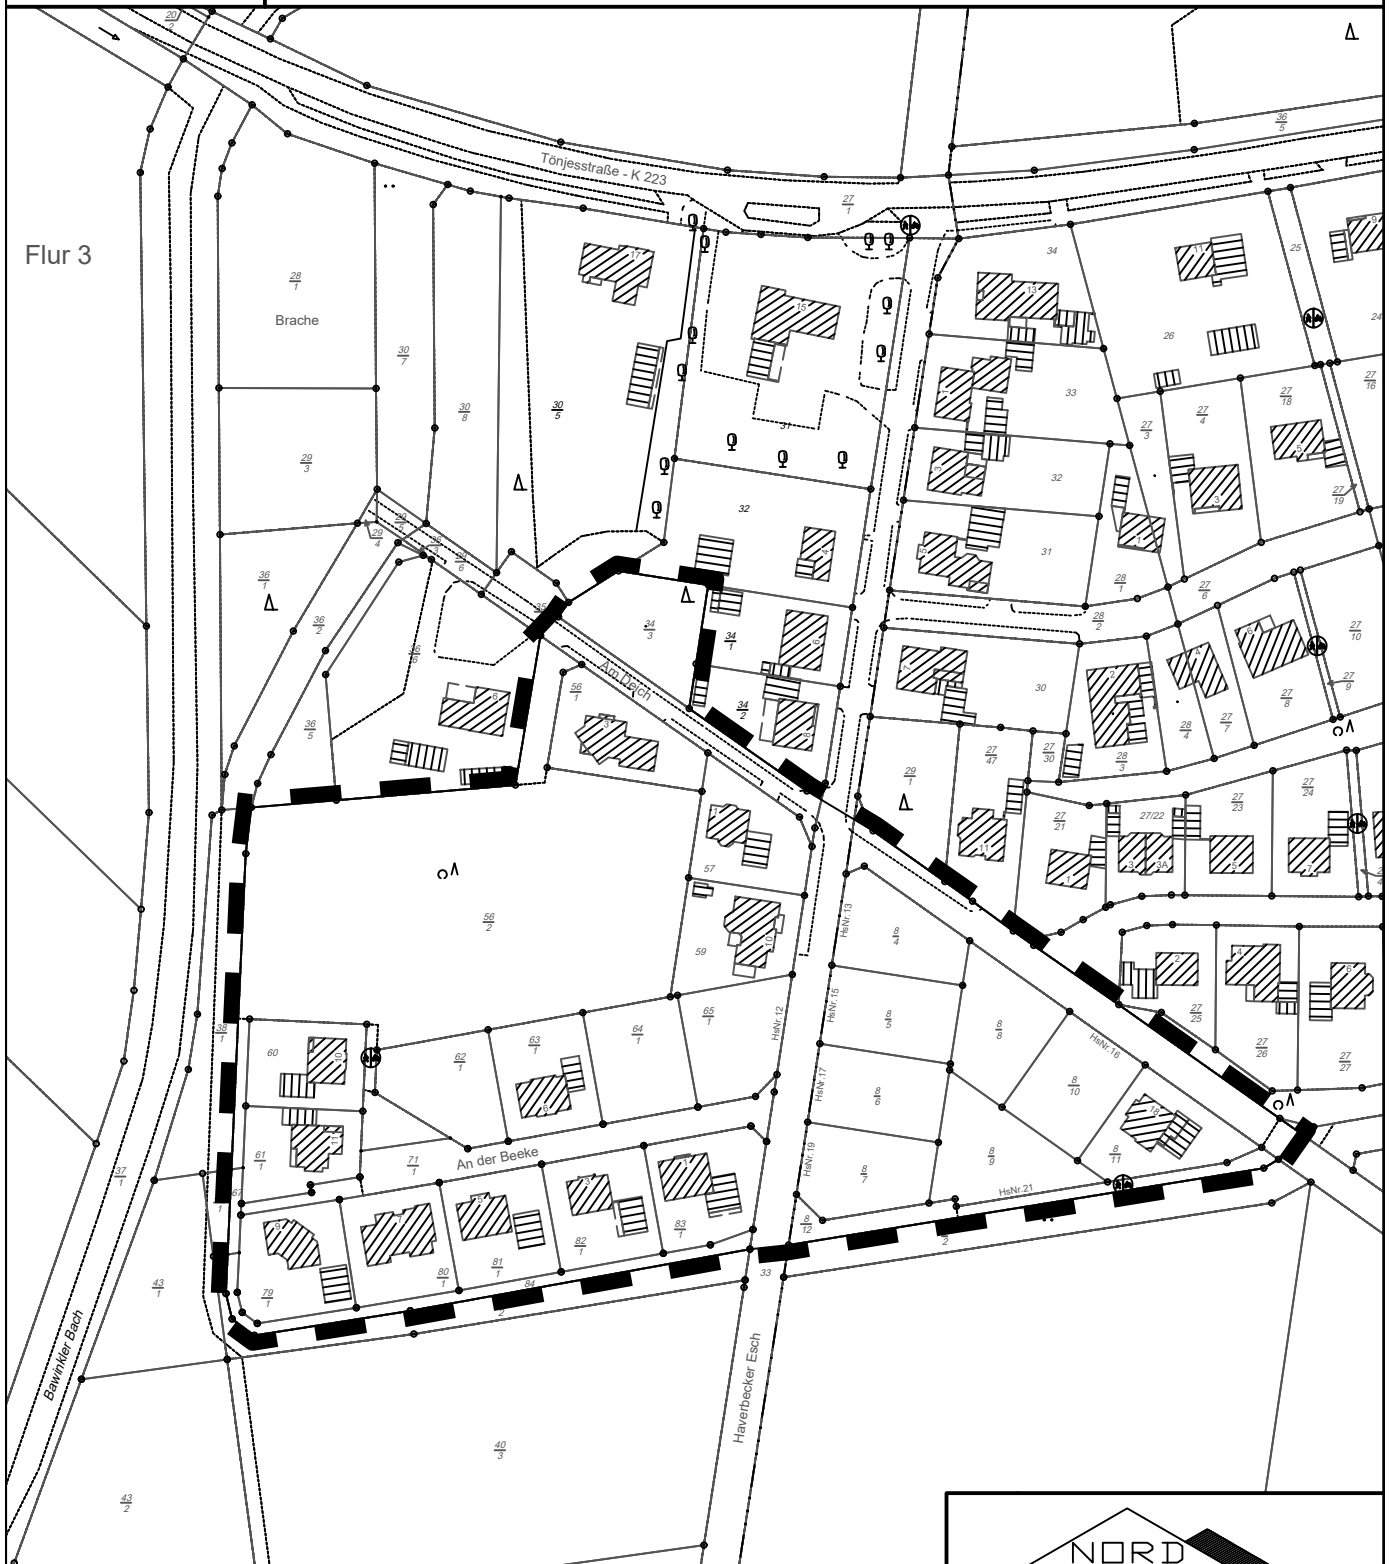

Stadt Haselünne

Bebauungsplan Nr. 2.1

"Am Bawinkler Bach", 1. Änderung, Ortschaft Bückelte - Übersichtskarte -

Kartengrundlage: Quelle: Auszug aus den Geobasisdaten der Niedersächsischen Vermessungs- und Katasterverwaltung

Maßstab 1 : 2.000 Stand: 26.04.2018

M. 1 : 2.000
Stand: 11.02.2020